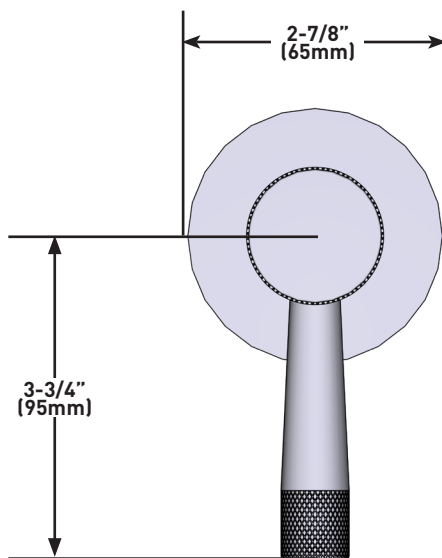

SPÉCIFICATIONS

DESCRIPTION

- Trousse de garniture avec rosace, dôme et poignée à manette seulement
- Trousse de garniture pour la soupape de plomberie brute de contrôle du débit de 3/4 po no R1040B0, et la soupape de plomberie brute à inverseur à 3 fonctions distinctes et à 4 sorties no R1062B0
- 3 fonctions distinctes inverseur dédié
- Il faut commander la soupape de plomberie brute pour procéder à l'installation complète.
- Tous les composants sont en laiton.
- Complète la collection Amahle^{MC}

GARANTIE

- La plupart des produits ou pièces comprend des «garanties limitées» contre les défauts de fabrication. Pour les clients des États-Unis : veuillez consulter houseofrohl.com/support; Pour les clients du Canada : veuillez consulter houseofrohl.ca/support pour connaître les conditions complètes de la garantie des produits et finis.

Garniture de soupape de contrôle du débit et inverseur Amahle^{MC}

MODÈLES : TAM18W1LM

UPC®

For warranty or additional information, contact:

US Customers

U.S.A.
houseofrohl.com/support
1-800-777-9762

QUEBEC / MARITIMES / WESTERN CANADA
QUÉBEC / MARITIMES / OUEST CANADIEN
QUEBEC / MARITIMOS / CANADA OCCIDENTAL
houseofrohl.ca/support
1-866-473-8442

Canadian Customers

ONTARIO
houseofrohl.ca/support
1-800-287-5354

Riobel

PERRIN & ROWE
LONDON

victoria ⊕ albert®

ROHL