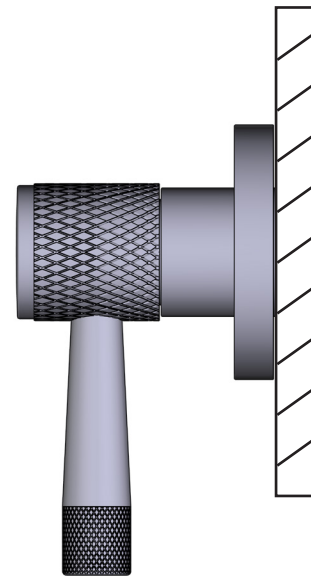

### DESCRIPCIÓN

- El juego solo incluye la moldura, el chapetón, el domo y la manija de palanca
- Juego de molduras para control de volumen de la pieza R1040B0 de 3/4" y válvula desviadora R1062B0 de 3 funciones y 4 puertos
- 3 funciones desviador dedicado
- Debe ordenar las piezas necesarias para completar la instalación
- Todos los componentes están hechos de latón
- Complementos: Colección Amahle™

### Moldura Amahle™ para control de volumen y desviador

**MODELOS:** TAM18W1LM

UPC®

For warranty or additional information, contact: