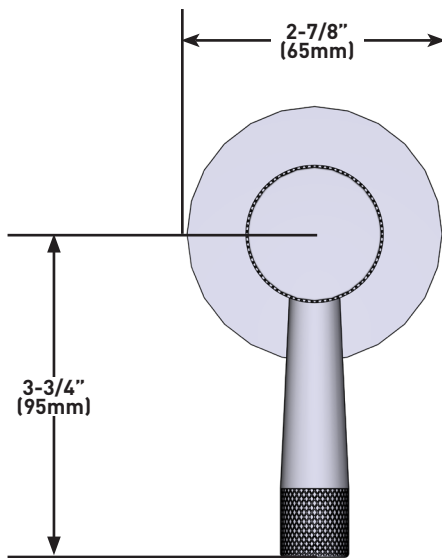

For warranty or additional information, contact:

US Customers

U.S.A.
houseofrohl.com/support
1-800-777-9762

QUEBEC / MARITIMES / WESTERN CANADA
QUÉBEC / MARITIMES / OUEST CANADIEN
QUEBEC / MARITIMOS / CANADA OCCIDENTAL
houseofrohl.ca/support
1-866-473-8442

Canadian Customers

ONTARIO
houseofrohl.ca/support
1-800-287-5354

Riobel

PERRIN & ROWE
LONDON

victoria ⊕ albert®

ROHL