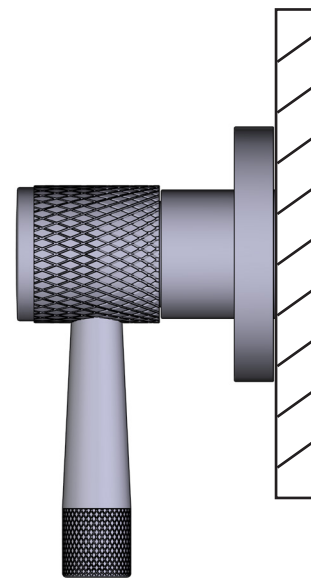

### DESCRIPTION

- Trousse de garniture avec rosace, dôme et poignée à manette seulement
- Trousse de garniture pour la soupape de plomberie brute de contrôle du débit de 3/4 po no R1040B0, et la soupape de plomberie brute à inverseur à 3 fonctions distinctes et à 4 sorties no R1062B0
- 3 fonctions distinctes inverseur dédié
- Il faut commander la soupape de plomberie brute pour procéder à l'installation complète.
- Tous les composants sont en laiton.
- Complète la collection Amahle<sup>MC</sup>

### Garniture de soupape de contrôle du débit et inverseur Amahle<sup>MC</sup>

**MODÈLES :** TAM18W1LM

UPC®

**For warranty or additional information, contact:**

### DESCRIPCIÓN

- El juego solo incluye la moldura, el chapetón, el domo y la manija de palanca
- Juego de molduras para control de volumen de la pieza R1040B0 de 3/4" y válvula desviadora R1062B0 de 3 funciones y 4 puertos
- 3 funciones desviador dedicado
- Debe ordenar las piezas necesarias para completar la instalación
- Todos los componentes están hechos de latón
- Complementos: Colección Amahle™