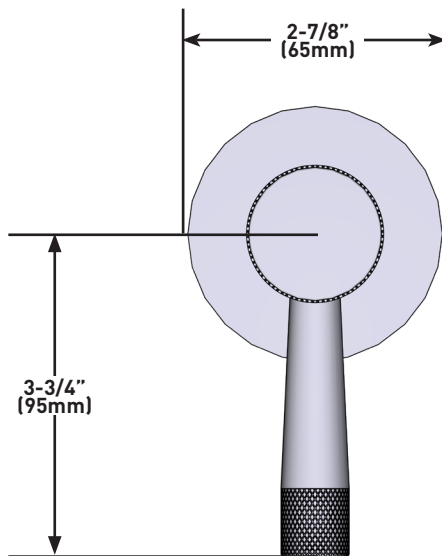

ESPECIFICACIONES

DESCRIPCIÓN

- El juego solo incluye la moldura, el chapetón, el domo y la manija de palanca
- Juego de molduras para control de volumen de la pieza R1040B0 de 3/4" y válvula desviadora R1062B0 de 3 funciones y 4 puertos
- 3 funciones desviador dedicado
- Debe ordenar las piezas necesarias para completar la instalación
- Todos los componentes están hechos de latón
- Complementos: Colección Amahle™

GARANTÍA

- La mayoría de los productos o piezas cuentan con "Garantías Limitadas" por defectos de fabricación. A los clientes en EE. UU. se les recomienda visitar houseofrohl.com/support y a los clientes en Canadá, houseofrohl.ca/support, para consultar las condiciones completas de la garantía de los productos y acabados.

Moldura Amahle™ para control de volumen y desviador

MODELOS: TAM18W1LM

UPC®

For warranty or additional information, contact:

US Customers

U.S.A.
houseofrohl.com/support
1-800-777-9762

QUEBEC / MARITIMES / WESTERN CANADA
QUÉBEC / MARITIMES / OUEST CANADIEN
QUEBEC / MARITIMOS / CANADA OCCIDENTAL
houseofrohl.ca/support
1-866-473-8442

Canadian Customers

ONTARIO
houseofrohl.ca/support
1-800-287-5354