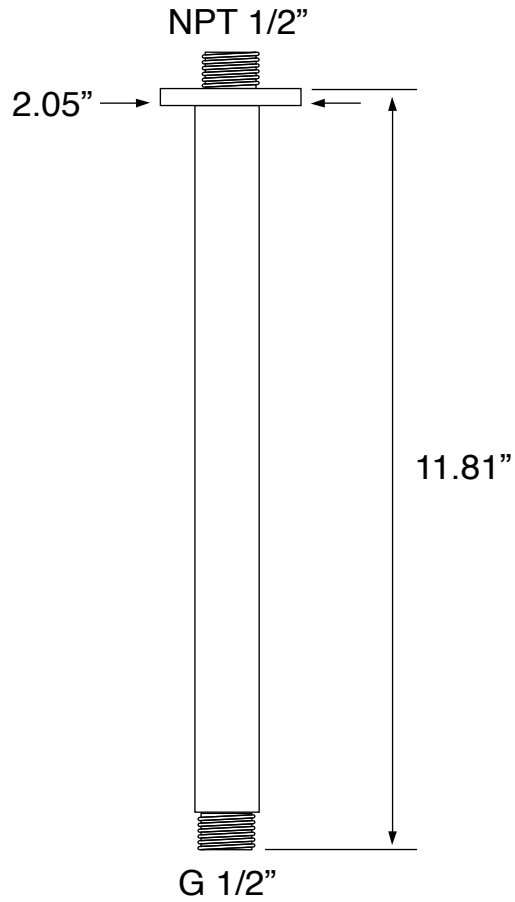

Shower Arm

Remer 347S30-CR

Shower Head

Remer 359SS-CR