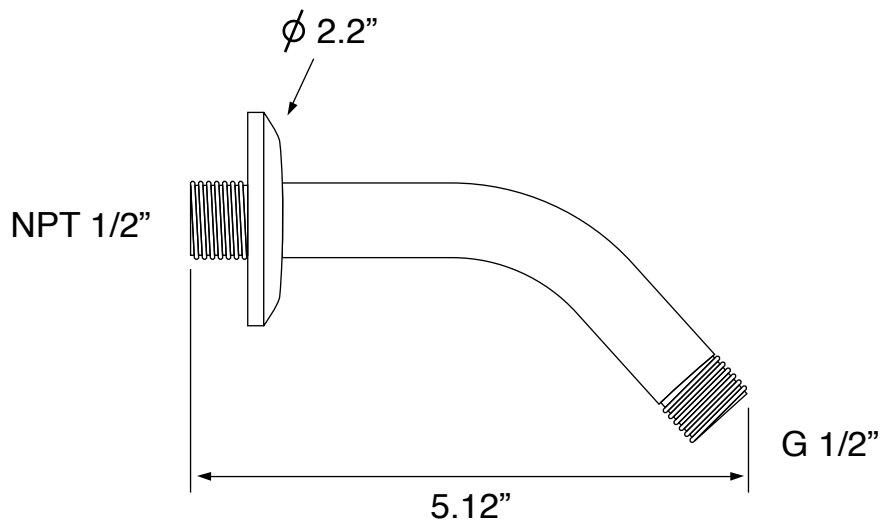

Shower Arm

Remer 342US-CR

Shower Head

Remer 356S