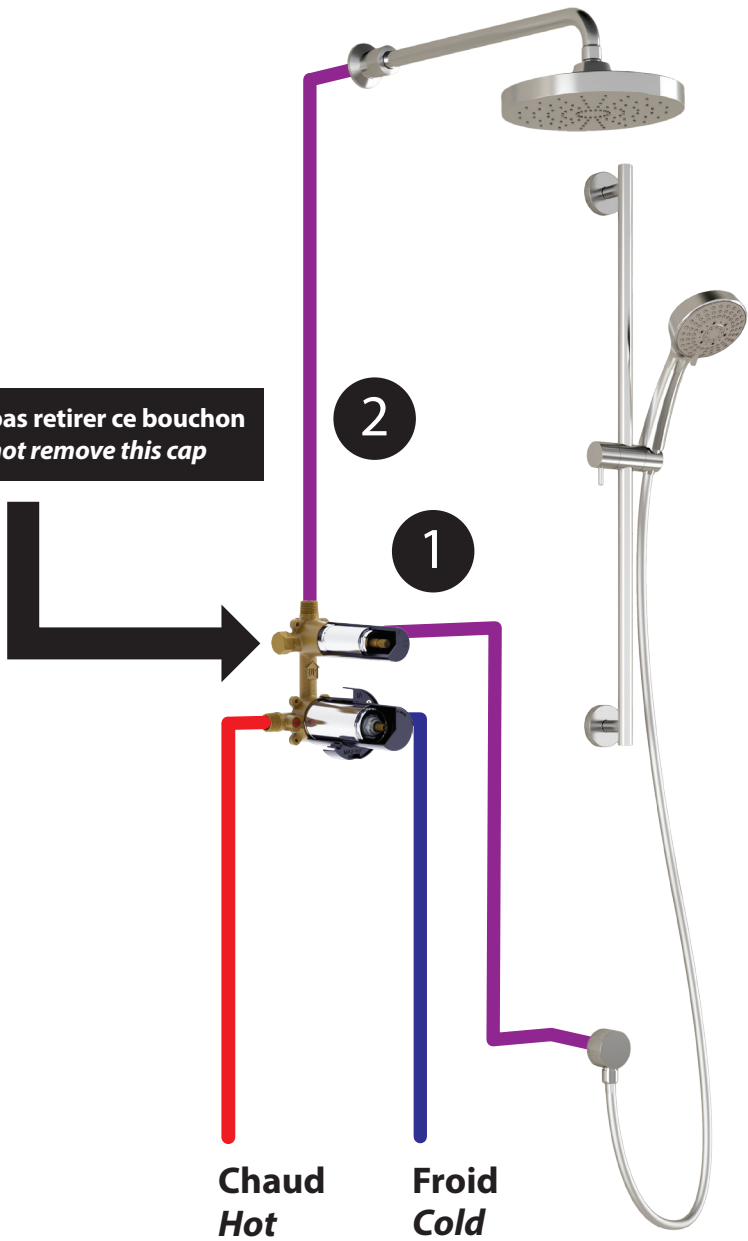

## Système de douche thermostatique 1/2" CalGreen CalGreen 1/2" thermostatic shower system

### Schéma de plomberie

### Plumbing Diagram

**!** Ne pas retirer ce bouchon  
Do not remove this cap

**POUR UNE INSTALLATION À 2 VALVES, VOIR AU VERSO DE LA FEUILLE. / FOR 2 VALVES INSTALLATION SEE BACK OF SHEET.**

\* Note: Ce système de douche est présenté à titre indicatif seulement. / This shower system is present at the title number only.

## Système de douche thermostatique à 2 valves *Thermostatic shower system with 2 valves*

Schéma de plomberie

*Plumbing Diagram*

Eau mitigée pour alimenter les composantes  
*Componant water supply mixed lines.*