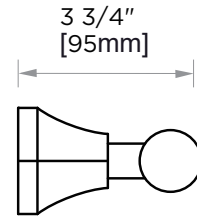

PISA COLLECTION GRAB BAR

12"	3429212
18"	3429218
24"	3429224
36"	3429236
42"	3429242

PRODUCT NAME: PISA GRAB BAR

PRODUCT CODE:

12"	3429212
18"	3429218
24"	3429224
36"	3429236
42"	3429242

MATERIAL: All-brass construction