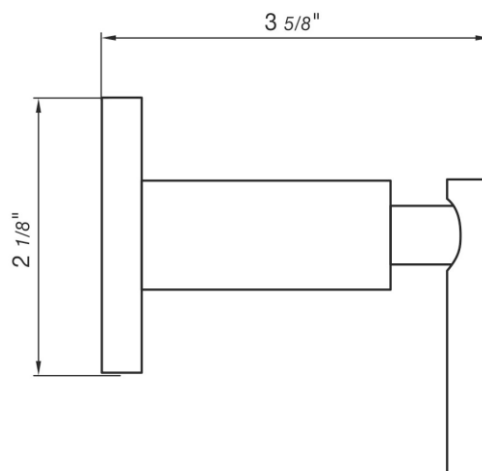

NEREA LEVER PLUS - FV480/59L.0

Wall volume control. Trim only.

Conjunto decorativo para llave de paso armada completa.

FRANZ
VIEGENER

FEATURES

CARACTERÍSTICAS

- All brass construction.
Producto realizado íntegramente en latón.