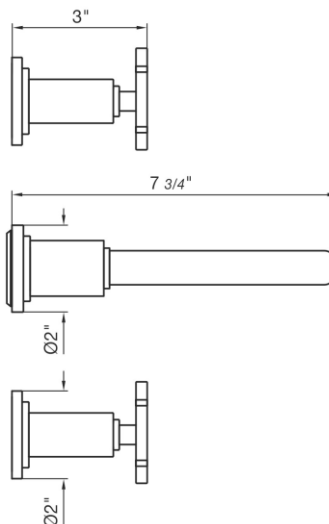

INDUSTRIAL CHIC - FV203/J1.0

Wall-mounted lavatory faucet, trim only.

Juego de lavatorio de pared con desagüe "soft touch".

FRANZ
VIEGENER

FEATURES

CARACTERÍSTICAS

- All brass construction.
Producto realizado íntegramente en latón.
- Stationary spout with recessed aerator device.
Pico con aireador oculto.
- Quarter-turn to diverter.
Válvula derivadora de 1/4 de giro.

COLOR / FINISHES

COLOR / ACABADOS

FLOW RATE

CAUDAL

- Maximum flow rate 1,2 gpm (4,5 l/min).
Caudal máximo 1,2 gpm (4,5 l/min).

ITEM DETAILS

DETALLE DE PRODUCTO

COMPLIANCE CERTIFICACIONES