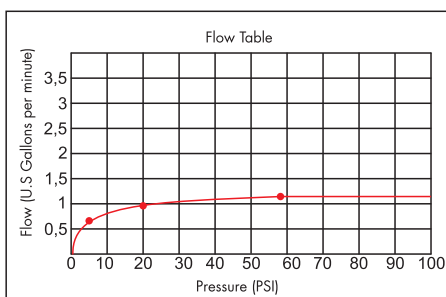

COLOR / FINISHES

COLOR / ACABADOS

FLOW RATE

CAUDAL

- Maximum flow rate 1,2 gpm (4,5 l/min).
Caudal máximo 1,2 gpm (4,5 l/min).

ITEM DETAILS

DETALLE DE PRODUCTO

COMPLIANCE CERTIFICACIONES