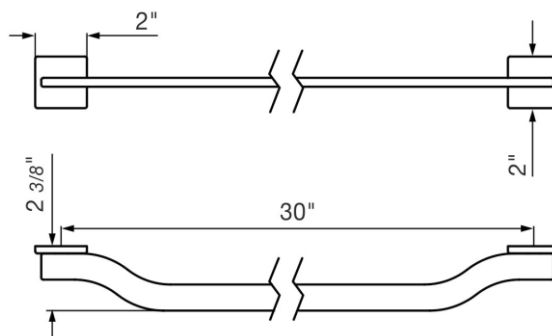

# SHORELINE - FV164.02/K2

30" towel bar.

Toallero barral de 76 cm.

FRANZ  
VIEGENER

## FLOW RATE

CAUDAL