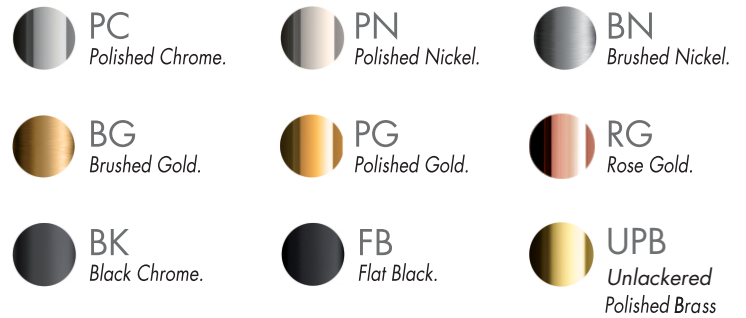

LOLLIPOP - FV131/J2

Hand shower assembly. All in one swivel holder and water supply.
Ducha manual con soporte.

FRANZ
VIEGENER

FEATURES

CARACTERÍSTICAS

- Brass diverter valve.
Producto realizado íntegramente en latón.

COLOR / FINISHES

COLOR / ACABADOS

FLOW RATE

CAUDAL

- Maximum flow rate 1.75 gpm (6,6 l/min).
Caudal máximo 1.75 gpm (6,6 l/min).

ITEM DETAILS

DETALLE DE PRODUCTO

COMPLIANCE