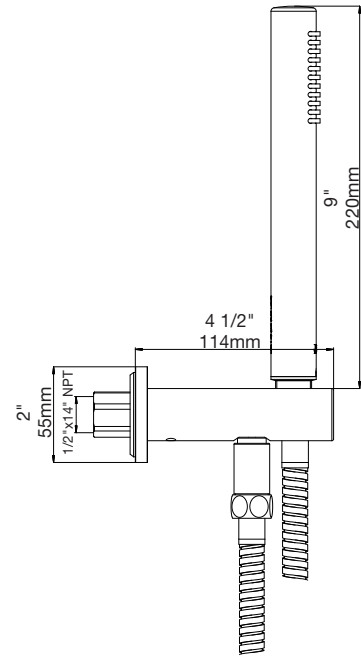

LOLLIPOP - FV131/J2

Hand shower assembly. All in one swivel holder and water supply.
Ducha manual con soporte.

FRANZ
VIEGENER

FEATURES

CARACTERÍSTICAS

- Brass diverter valve.
Producto realizado íntegramente en latón.

COLOR / FINISHES

COLOR / ACABADOS

FLOW RATE

CAUDAL

- Maximum flow rate 1.75 gpm (6,6 l/min).
Caudal máximo 1.75 gpm (6,6 l/min).

ITEM DETAILS

DETALLE DE PRODUCTO

COMPLIANCE