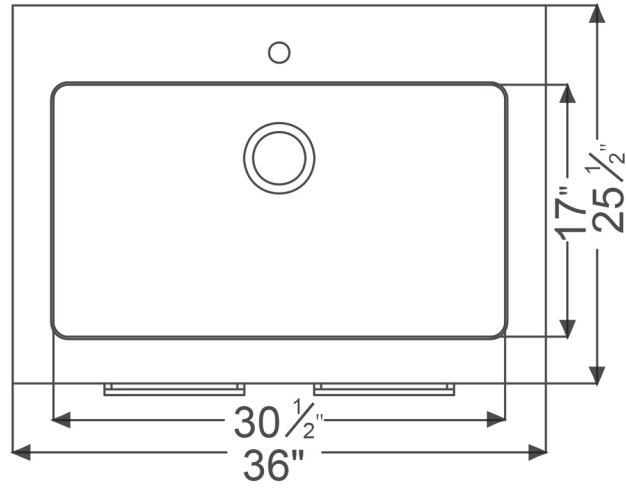

*Dawn*®

SSC3636G