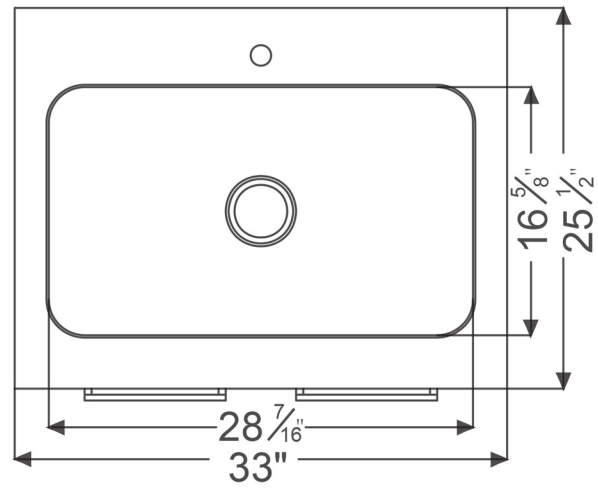

Dawn.[®]

SSC3336G